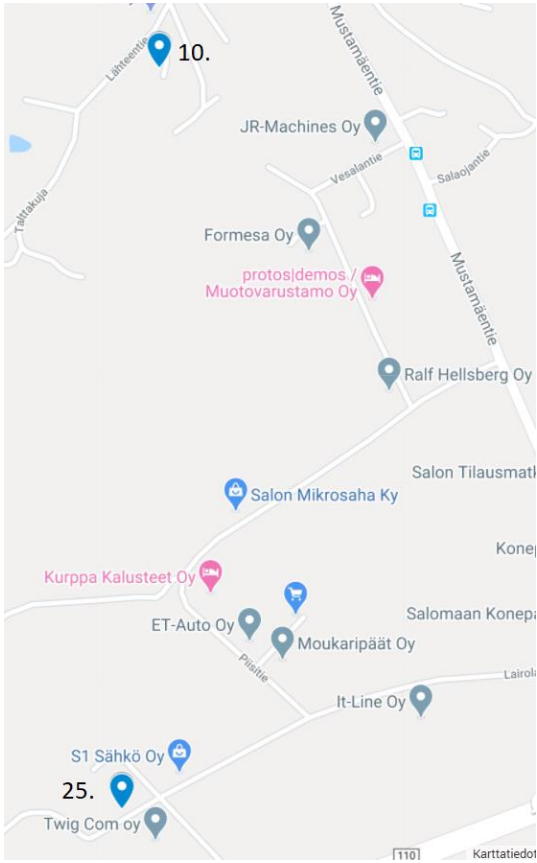

MLL Halikon kirppisralli kartta 2020

KIRKONKYLÄ, IILIKENMÄKI

HALIKON ASEMANSEUTU

MÄRYNUMMI

PERÄLÄ

VASKIO