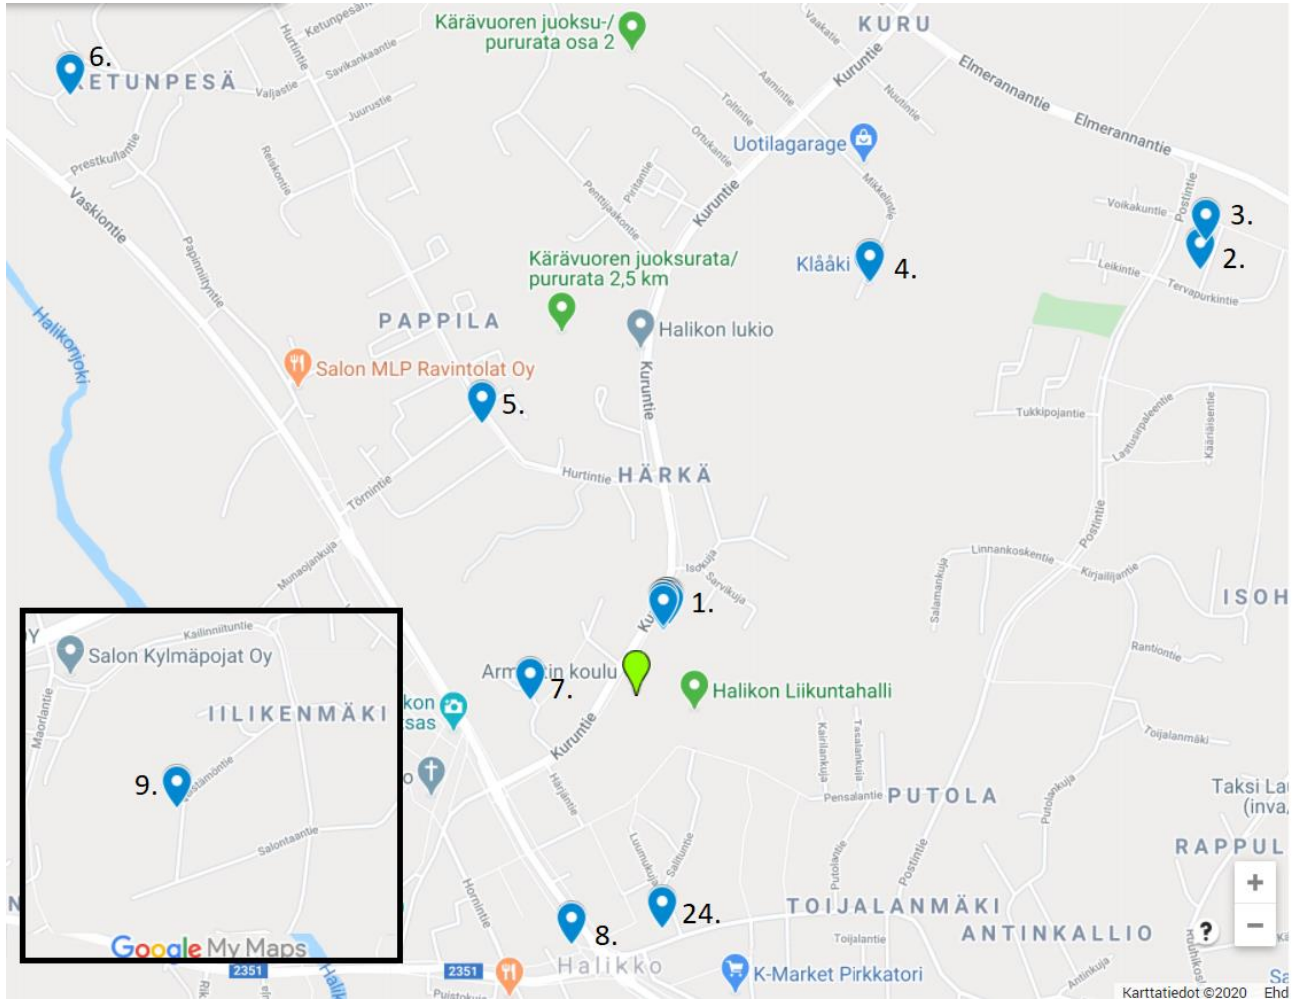

MLL Halikon kirppisralli kartta 2020

KIRKONKYLÄ, IILIKENMÄKI

HALIKON ASEMANSEUTU

MÄRYNUMMI

PERÄLÄ

VASKIO